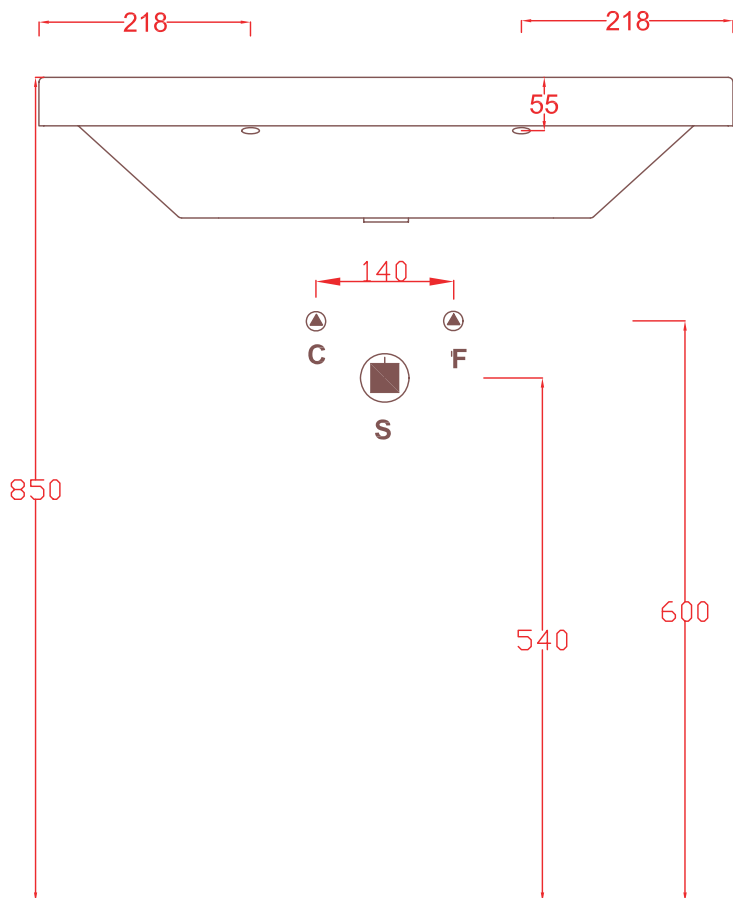

## BLEND | BLL007

consolle sospesa 71,5\*45\*14  
wall-hang consolle 71,5\*45\*14

PESO/WEIGHT: KG 18

the.artceram  
made in Italy

N.B. Le misure indicate possono subire una variazione dell'0,6% circa, dovuta ad usura stampi e a variazioni delle caratteristiche tecniche relative alle materie prime che compongono l'impasto.

N.B. Indicated size could have a variation of about 0,6% due to usure of the moulds or the variations of the materials' technical characteristics used in the mixture.