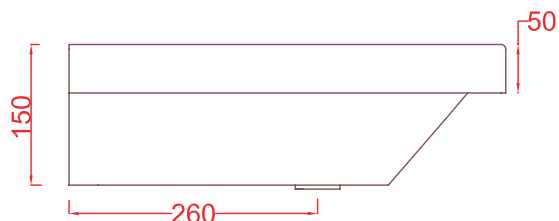

## BLEND | BLL007

consolle sospesa 71,5\*45\*14  
wall-hang consolle 71,5\*45\*14

PESO/WEIGHT: KG 18

the.artceram  
made in Italy

N.B. Le misure indicate possono subire una variazione dell'0,6% circa, dovuta ad usura stampi e a variazioni delle caratteristiche tecniche relative alle materie prime che compongono l'impasto.

N.B. Indicated size could have a variation of about 0,6% due to usure of the moulds or the variations of the materials' technical characteristics used in the mixture.