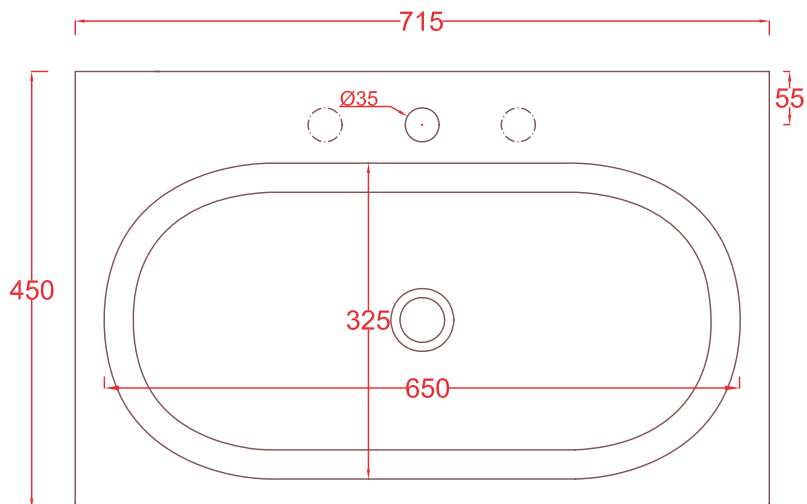

## BLEND | BLL007

consolle sospesa 71,5\*45\*14  
wall-hang consolle 71,5\*45\*14

PESO/WEIGHT: KG 18

the.artceram  
made in Italy

N.B. Le misure indicate possono subire una variazione dell'0,6% circa, dovuta ad usura stampi e a variazioni delle caratteristiche tecniche relative alle materie prime che compongono l'impasto.

N.B. Indicated size could have a variation of about 0,6% due to usure of the moulds or the variations of the materials' technical characteristics used in the mixture.