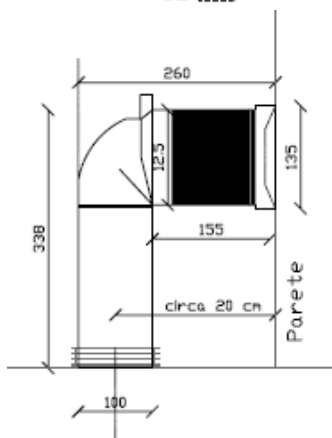

MEG11 55x35 Traslato

art. 5419

Vaso con scarico traslato cm 55x35xh42.

W.c. floor drain adjustable flush 55x35xh42 cm.

Inodoro con descarga a suelo adjustable 55x35xh42 cm.

Canotto traslato per modifica altezza ingresso acqua

Adjustable pipe for water inlet. (34-32 o 34-36 cm)

Sifón ajustable para entrada de agua. (34-32 o 34-36 cm)

art. 18031

Curva tecnica "S" per scarico pavimento regolabile da 6 cm a 14 cm.

Elbow pipe for floor drain adjustable from 6 cm to 14 cm.

Sifón de evacuación para inodoro salida vertical ajustable de 6 cm a 14 cm.

art. 9064

Curva tecnica "S" per scarico pavimento regolabile da 16 cm a 20 cm.

Elbow pipe for floor drain adjustable from 16 cm to 20 cm.

Sifón de evacuación para inodoro salida vertical ajustable de 16 cm a 20 cm.

art. 9065

CURVA CODICE 9064

CURVA CODICE 9065

Galassia S.p.A.