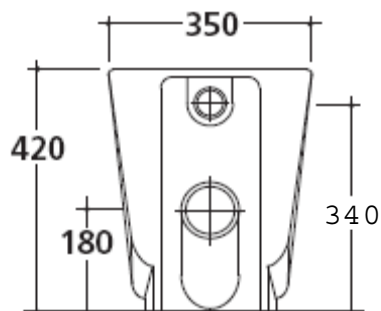

MEG11 55x35 Traslato

art. 5419

Vaso con scarico traslato cm 55x35xh42.

W.c. floor drain adjustable flush 55x35xh42 cm.

Inodoro con descarga a suelo adjustable 55x35xh42 cm.

Canotto traslato per modifica altezza ingresso acqua

Adjustable pipe for water inlet. (34-32 o 34-36 cm)

Sifón ajustable para entrada de agua. (34-32 o 34-36 cm)

art. 18031

Curva tecnica "S" per scarico pavimento regolabile da 6 cm a 14 cm.

Elbow pipe for floor drain adjustable from 6 cm to 14 cm.

Sifón de evacuación para inodoro salida vertical ajustable de 6 cm a 14 cm.

art. 9064

Curva tecnica "S" per scarico pavimento regolabile da 16 cm a 20 cm.

Elbow pipe for floor drain adjustable from 16 cm to 20 cm.

Sifón de evacuación para inodoro salida vertical ajustable de 16 cm a 20 cm.

art. 9065

CURVA CODICE 9064

CURVA CODICE 9065

Galassia S.p.A.