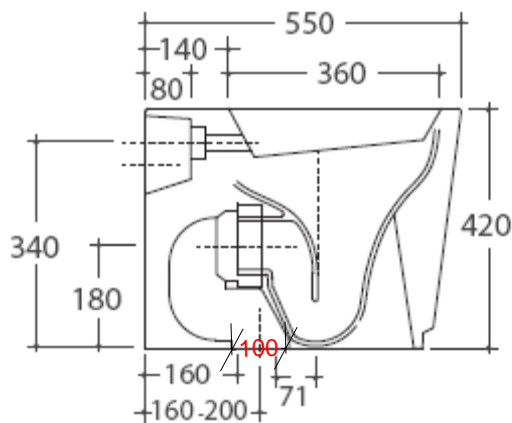

MEG11 55x35 Traslato

art. 5419

Vaso con scarico traslato cm 55x35xh42.

W.c. floor drain adjustable flush 55x35xh42 cm.

Inodoro con descarga a suelo adjustable 55x35xh42 cm.

Canotto traslato per modifica altezza ingresso acqua

Adjustable pipe for water inlet. (34-32 o 34-36 cm)

Sifón ajustable para entrada de agua. (34-32 o 34-36 cm)

art. 18031

Curva tecnica "S" per scarico pavimento regolabile da 6 cm a 14 cm.

Elbow pipe for floor drain adjustable from 6 cm to 14 cm.

Sifón de evacuación para inodoro salida vertical ajustable de 6 cm a 14 cm.

art. 9064

Curva tecnica "S" per scarico pavimento regolabile da 16 cm a 20 cm.

Elbow pipe for floor drain adjustable from 16 cm to 20 cm.

Sifón de evacuación para inodoro salida vertical ajustable de 16 cm a 20 cm.

art. 9065

CURVA CODICE 9064

CURVA CODICE 9065

Galassia S.p.A.