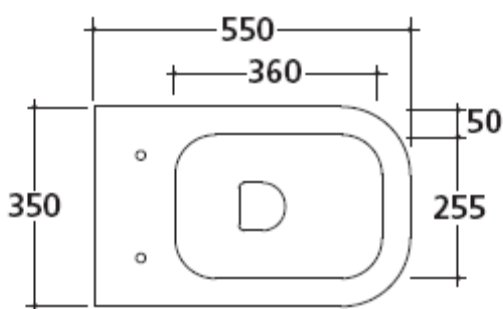

MEG11 55x35 Traslato

art. 5419

Vaso con scarico traslato cm 55x35xh42.

W.c. floor drain adjustable flush 55x35xh42 cm.

Inodoro con descarga a suelo adjustable 55x35xh42 cm.

Canotto traslato per modifica altezza ingresso acqua

Adjustable pipe for water inlet. (34-32 o 34-36 cm)

Sifón ajustable para entrada de agua. (34-32 o 34-36 cm)

art. 18031

Curva tecnica "S" per scarico pavimento regolabile da 6 cm a 14 cm.

Elbow pipe for floor drain adjustable from 6 cm to 14 cm.

Sifón de evacuación para inodoro salida vertical ajustable de 6 cm a 14 cm.

art. 9064

Curva tecnica "S" per scarico pavimento regolabile da 16 cm a 20 cm.

Elbow pipe for floor drain adjustable from 16 cm to 20 cm.

Sifón de evacuación para inodoro salida vertical ajustable de 16 cm a 20 cm.

art. 9065

CURVA CODICE 9064

CURVA CODICE 9065

Galassia S.p.A.