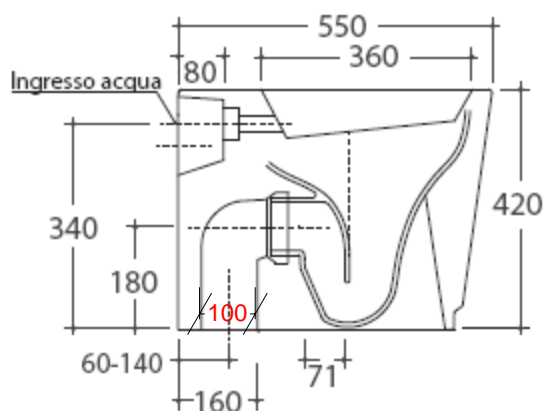

MEG11 55x35 Traslato

art. 5419

Vaso con scarico traslato cm 55x35xh42.

W.c. floor drain adjustable flush 55x35xh42 cm.

Inodoro con descarga a suelo adjustable 55x35xh42 cm.

Canotto traslato per modifica altezza ingresso acqua

Adjustable pipe for water inlet. (34-32 o 34-36 cm)

Sifón ajustable para entrada de agua. (34-32 o 34-36 cm)

art. 18031

Curva tecnica "S" per scarico pavimento regolabile da 6 cm a 14 cm.

Elbow pipe for floor drain adjustable from 6 cm to 14 cm.

Sifón de evacuación para inodoro salida vertical ajustable de 6 cm a 14 cm.

art. 9064

Curva tecnica "S" per scarico pavimento regolabile da 16 cm a 20 cm.

Elbow pipe for floor drain adjustable from 16 cm to 20 cm.

Sifón de evacuación para inodoro salida vertical ajustable de 16 cm a 20 cm.

art. 9065

CURVA CODICE 9064

CURVA CODICE 9065

Galassia S.p.A.