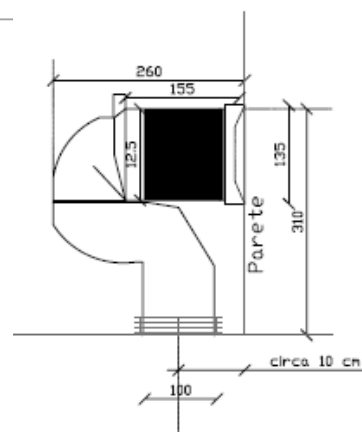

MEG11 55x35 Traslato

art. 5419

Vaso con scarico traslato cm 55x35xh42.

W.c. floor drain adjustable flush 55x35xh42 cm.

Inodoro con descarga a suelo adjustable 55x35xh42 cm.

Canotto traslato per modifica altezza ingresso acqua

Adjustable pipe for water inlet. (34-32 o 34-36 cm)

Sifón ajustable para entrada de agua. (34-32 o 34-36 cm)

art. 18031

Curva tecnica "S" per scarico pavimento regolabile da 6 cm a 14 cm.

Elbow pipe for floor drain adjustable from 6 cm to 14 cm.

Sifón de evacuación para inodoro salida vertical ajustable de 6 cm a 14 cm.

art. 9064

Curva tecnica "S" per scarico pavimento regolabile da 16 cm a 20 cm.

Elbow pipe for floor drain adjustable from 16 cm to 20 cm.

Sifón de evacuación para inodoro salida vertical ajustable de 16 cm a 20 cm.

art. 9065

CURVA CODICE 9064

CURVA CODICE 9065

Galassia S.p.A.