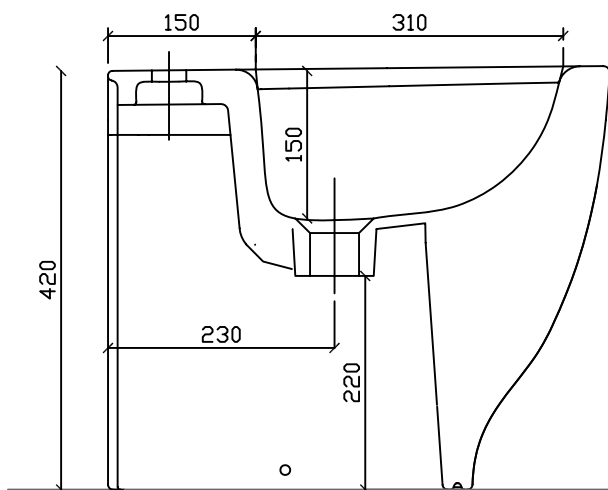

Bidet a terra ERGO art. 7108

Fissaggio dal basso

Peso Kg 20

Vista dall'alto

Vista laterale

Vista posteriore