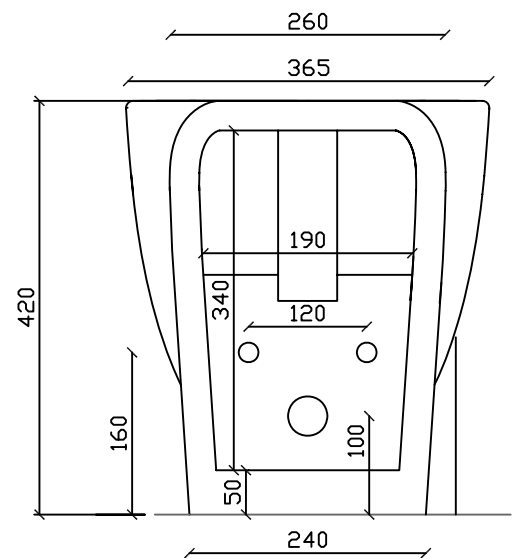

Bidet a terra ERGO art. 7108

Fissaggio dal basso

Peso Kg 20

Vista dall'alto

Vista laterale

Vista posteriore