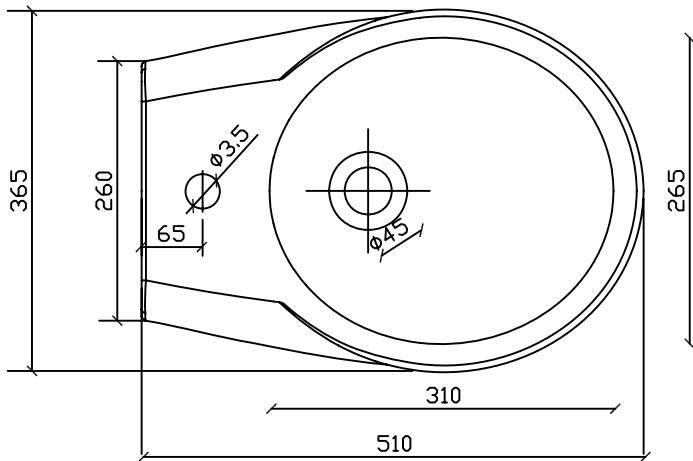

Bidet a terra ERGO art. 7108

Fissaggio dal basso

Peso Kg 20

Vista dall'alto

Vista laterale

Vista posteriore