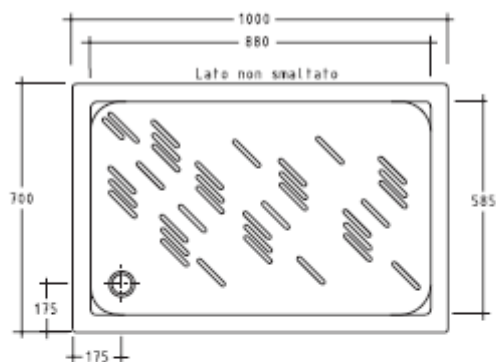

PIATTI DOCCIA

Art. 1016 GABBIANO 70x100

Piatto doccia cm 70x100

Shower tray 70x100 cms.

Plato de ducha 70x100 cm.

Kg. 38